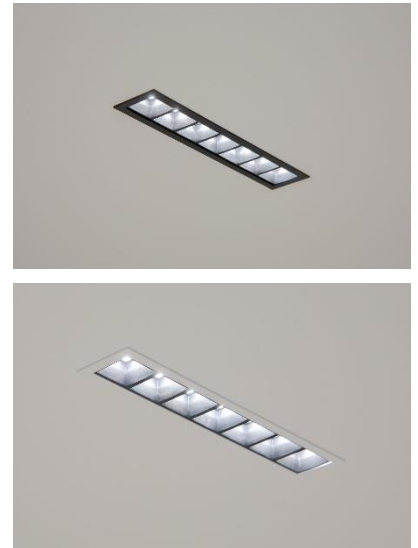

SCALA R

LT | Minimalistinio dizaino linijinis įleidžiamas tiesioginės šviesos šviestuvas. Paslėptų lęšių optinė sistema užtikrina aukštą apšvietimo komfortą ir mažą akinimą (UGR<19). Aliuminio korpusas dažytas milteliniais dažais. Standartinės spalvos – balta, juoda ir pilka, kitos spalvos galimos pagal atskirą paklausimą. Šviestuvas komplektuojamas su išoriniu maitinimo šaltiniu. Šviesos spalvos temperatūra 3000K, kitos spalvinės temperatūros pagal atskirą paklausimą. Aukštas spalvų atkūrimas CRI > 80 (galima versija CRI > 90), leistinas nuokrypis MacAdam 3. Galimas DALI šviesos srauto reguliavimas 1...100%. Tarnavimo trukmė 60 000 val. (L80/B10). Apsaugos laipsnis IP20.

EN | A slim shape recessed luminaire in extruded aluminium. Darklight cell optics provides high visual comfort (UGR<19). Standard colours: white, black and grey, other colours available on request. Non-standard luminaire lengths available. External power supply. Light colour temperature 3000K, other colour temperatures available on request. Colour rendering CRI > 80 (optional CRI > 90), colour tolerance MacAdam 3. DALI dimmable version available. Lifetime 60.000h (L80/B10). Ingress protection IP20.

Vaizdas iš šviestuvo šono | Side view

Modelis Model	W	lm	Optika Optics	L, mm	Kodas Code	 ,mm
Scala R 16	9	1074	Paslėpti lęšiai Darklight cell	165	S016R109QDLS00*L0	169 x 47,5
Scala R 28	15	1879	Paslėpti lęšiai Darklight cell	284	S028R115QDLS00*L0	288 x 47,5
Scala R 56	30	3758	Paslėpti lęšiai Darklight cell	564	S056R130QDLS00*L0	568 x 47,5

* - Spalva | Colour: W-balta | white (RAL-9016); B-juoda | black (RAL-9005)