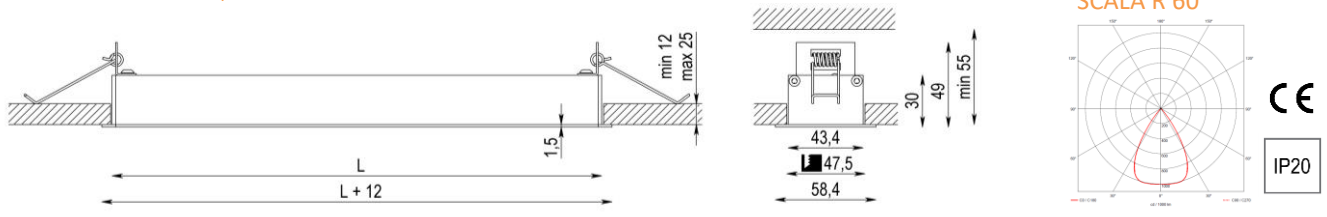

SCALA R

LT | Minimalistinio dizaino linijinis įleidžiamas tiesioginės šviesos šviestuvas. Paslėptų lęšių optinė sistema užtikrina aukštą apšvietimo komfortą ir mažą akinimą (UGR<19). Aliuminio korpusas dažytas milteliniais dažais. Standartinės spalvos – balta, juoda ir pilka, kitos spalvos galimos pagal atskirą paklausimą. Šviestuvas komplektuojamas su išoriniu maitinimo šaltiniu. Šviesos spalvos temperatūra 3000K, kitos spalvinės temperatūros pagal atskirą paklausimą. Aukštas spalvų atkūrimas CRI > 80 (galima versija CRI > 90), leistinas nuokrypis MacAdam 3. Galimas DALI šviesos srauto reguliavimas 1...100%. Tarnavimo trukmė 60 000 val. (L80/B10). Apsaugos laipsnis IP20.

EN | A slim shape recessed luminaire in extruded aluminium. Darklight cell optics provides high visual comfort (UGR<19). Standard colours: white, black and grey, other colours available on request. Non-standard luminaire lengths available. External power supply. Light colour temperature 3000K, other colour temperatures available on request. Colour rendering CRI > 80 (optional CRI > 90), colour tolerance MacAdam 3. DALI dimmable version available. Lifetime 60.000h (L80/B10). Ingress protection IP20.

Vaizdas iš šviestuvo šono | Side view

Modelis Model	W	lm	Optika Optics	L, mm	Kodas Code	 ,mm
Scala R 16	9	1074	Paslėpti lęšiai Darklight cell	165	S016R109QDLS00*L0	169 x 47,5
Scala R 28	15	1879	Paslėpti lęšiai Darklight cell	284	S028R115QDLS00*L0	288 x 47,5
Scala R 56	30	3758	Paslėpti lęšiai Darklight cell	564	S056R130QDLS00*L0	568 x 47,5