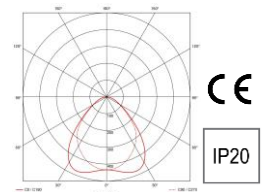

LINEA AL L2 140 MP