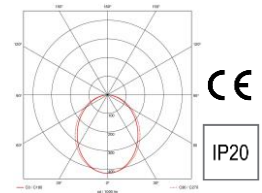

EN | A slim shape surface mounted luminaire in extruded aluminium. Version with microprism diffuser provides high visual comfort. Integrated sensor for presence and daylight available for optimized energy savings. Optionally the luminaire is available with integrated LED emergency light. Standard colours: white and black, other colours available on request. Non-standard luminaire lengths available. Power supply box for external mounting included. Light colour temperature 3000K, other colour temperatures available on request. Colour rendering CRI > 80, colour tolerance MacAdam 3. DALI dimmable version available. Lifetime 60 000 h (L80/B10). Protection degree IP20.

LINEA AL L2 140 OP