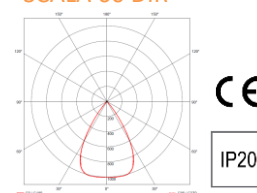

SCALA

LT | Minimalistinio dizaino prie lubų montuojamas šviestuvas. Paslėptų lęšių optinė sistema užtikrina aukštą apšvietimo komfortą ir mažą akinimą (UGR<19). Energijos taupymui gali būti komplektuojamas su integruotais šviesos ir būvio davikliais. Aliuminio korpusas dažytas milteliniais dažais. Standartinės spalvos – balta ir juoda, kitos spalvos galimos pagal atskirą paklausimą. Maitinimo šaltinis integruotas į šviestuvo korpusą. Šviesos spalvos temperatūra 3000 K. Aukštas spalvų atkūrimas CRI > 80 (galima versija CRI > 90), leistinas nuokrypis MacAdam 3. DALI šviesos srauto reguliavimas 1...100%. Tarnavimo trukmė 60 000 val. (L80/B10). Apsaugos laipsnis IP20.

EN | A slim shape surface mounted luminaire in extruded aluminium. Darklight cell optics provides high visual comfort (UGR<19). Integrated sensor for presence and daylight available for optimized energy savings. Standard colours: white and black, other colours available on request. Power supply integrated inside luminaire body. Light colour temperature 3000K. Colour rendering CRI > 80 (optional CRI > 90), colour tolerance MacAdam 3. DALI dimmable version 1...100%. Lifetime 60.000h (L80/B10). Ingress protection IP20.

Vaizdas iš šviestuvo šono | Side view

SCALA 60 DIR

 LED	Modelis Model	W	lm	Balastas Ballast	Švietimo kryptis Distribution	Sklaidytuvas Diffuser	L ₁ mm	Kodas Code
SCALA 60	14	1606	ON/OFF	Tiesioginė direct	Paslėpti lęšiai Darklight cell	565	S060S0140DLS00*L0	
			DALI				S060S0140DLS00*L1	
SCALA 90	21	2409	ON/OFF	Tiesioginė direct	Paslėpti lęšiai Darklight cell	845	S090S0210DLS00*L0	
			DALI				S090S0210DLS00*L1	
SCALA 120	26	3212	ON/OFF	Tiesioginė direct	Paslėpti lęšiai Darklight cell	1124	S120S0260DLS00*L0	
			DALI				S120S0260DLS00*L1	
SCALA 140	32	4015	ON/OFF	Tiesioginė direct	Paslėpti lęšiai Darklight cell	1404	S140S0320DLS00*L0	
			DALI				S140S0320DLS00*L1	
SCALA 280	63	8030	ON/OFF	Tiesioginė direct	Paslėpti lęšiai Darklight cell	2801	S280S0630DLS00*L0	
			DALI				S280S0630DLS00*L1	