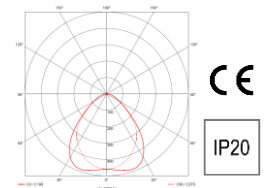

LINEA 42 60 DIR MP

LINEA 42 60 DIR OP