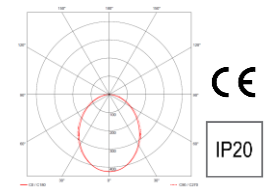

LINEA 42 60 DIR OP