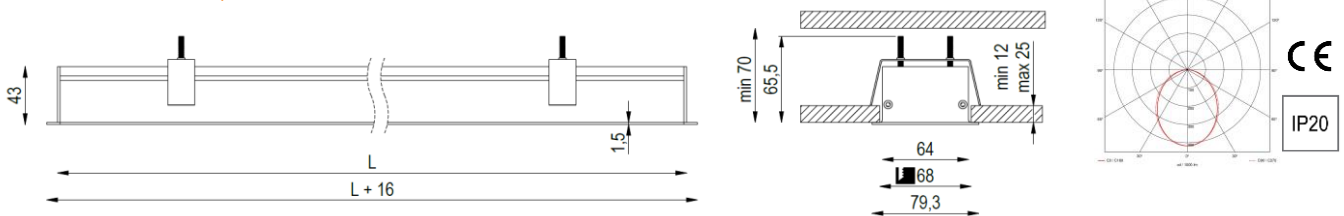

Vaizdas iš šviestuvo šono | Side view

LED	Modelis | Model	W	lm	Švietimo kryptis | Distribution	Sklaidytuvas | Diffuser	L, mm	Kodas | Code	, mm
FOSSA 56	10	1156 909	Tiesioginė | direct	Opalinis | Opal	Mikroprizmatinis | Conical Prism	566	F057R110QDOP00W**	577 x 68
							F057R110QDCP00W**	
FOSSA 98	18	2022 1591	Tiesioginė | direct	Opalinis | Opal	Mikroprizmatinis | Conical Prism	986	F099R118QDOP00W**	990 x 68
							F099R118QDCP00W**	
FOSSA 112	20	2311 1818	Tiesioginė | direct	Opalinis | Opal	Mikroprizmatinis | Conical Prism	1126	F113R120QDOP00W**	1130 x 68
							F113R120QDCP00W**	
FOSSA 140	25	2889 2272	Tiesioginė | direct	Opalinis | Opal	Mikroprizmatinis | Conical Prism	1406	F141R125QDOP00W**	1410 x 68
							F141R125QDCP00W**	
FOSSA 196	35	4044 3181	Tiesioginė | direct	Opalinis | Opal	Mikroprizmatinis | Conical Prism	1966	F197R135QDOP00W**	1970 x 68
							F197R135QDCP00W**	
FOSSA 280	51	5777 4545	Tiesioginė | direct	Opalinis | Opal	Mikroprizmatinis | Conical Prism	2806	F281R151QDOP00W**	2810 x 68
							F281R151QDCP00W**	

** L0 – ON/OFF; ** L1 – DALI