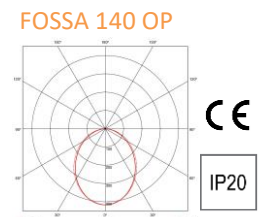

FOSSA fiksuoto ilgio | fixed length

**LT |** Montuojamas į pakabinamas lubas linijinis šviestuvas su LED šviesos šaltiniais. Versija su mikroprizmatiniu sklaidytuvu užtikrina aukštą apšvietimo komfortą. Energijos taupymui gali būti komplektuojamas su integruotais šviesos ir būvio davikliais. Galimas avarinio apšvietimo modulio integravimas. Aliuminio korpusas dažytas milteliniais dažais, standartinė spalva – balta (RAL 9016), kitos spalvos galimos pagal atskirą paklausimą. Šviesos spalvos temperatūra 3000K, kitos spalvinės temperatūros pagal atskirą paklausimą. Aukštas spalvų atkūrimas CRI > 80, leistinas nuokrypis MacAdam 3. DALI šviesos srauto reguliavimas 1...100%. Tarnavimo trukmė 60 000 val. (L80/B10). Apsaugos laipsnis IP20.

Vaizdas iš šviestuvo šono | Side view

 LED	Modelis   Model	W	lm	Švietimo kryptis   Distribution	Sklaidytuvas   Diffuser	L, mm	Kodas   Code	 , mm
FOSSA 56	10	1156 909	Tiesioginė   direct	Opalinis   Opal	Mikroprizmatinis   Conical Prism	566	F057R110QDOP00W**	577 x 68
							F057R110QDCP00W**	
FOSSA 98	18	2022 1591	Tiesioginė   direct	Opalinis   Opal	Mikroprizmatinis   Conical Prism	986	F099R118QDOP00W**	990 x 68
							F099R118QDCP00W**	
FOSSA 112	20	2311 1818	Tiesioginė   direct	Opalinis   Opal	Mikroprizmatinis   Conical Prism	1126	F113R120QDOP00W**	1130 x 68
							F113R120QDCP00W**	
FOSSA 140	25	2889 2272	Tiesioginė   direct	Opalinis   Opal	Mikroprizmatinis   Conical Prism	1406	F141R125QDOP00W**	1410 x 68
							F141R125QDCP00W**	
FOSSA 196	35	4044 3181	Tiesioginė   direct	Opalinis   Opal	Mikroprizmatinis   Conical Prism	1966	F197R135QDOP00W**	1970 x 68
							F197R135QDCP00W**	
FOSSA 280	51	5777 4545	Tiesioginė   direct	Opalinis   Opal	Mikroprizmatinis   Conical Prism	2806	F281R151QDOP00W**	2810 x 68
							F281R151QDCP00W**	