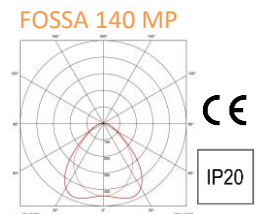

FOSSA fiksuoto ilgio | fixed length

**LT |** Montuojamas į pakabinamas lubas linijinis šviestuvas su LED šviesos šaltiniais. Versija su mikroprizmatiniu sklaidytuvu užtikrina aukštą apšvietimo komfortą. Energijos taupymui gali būti komplektuojamas su integruotais šviesos ir būvio davikliais. Galimas avarinio apšvietimo modulio integravimas. Aliuminio korpusas dažytas milteliniais dažais, standartinė spalva – balta (RAL 9016), kitos spalvos galimos pagal atskirą paklausimą. Šviesos spalvos temperatūra 3000K, kitos spalvinės temperatūros pagal atskirą paklausimą. Aukštas spalvų atkūrimas CRI > 80, leistinas nuokrypis MacAdam 3. DALI šviesos srauto reguliavimas 1...100%. Tarnavimo trukmė 60 000 val. (L80/B10). Apsaugos laipsnis IP20.

Vaizdas iš šviestuvo šono | Side view

 LED	Modelis   Model	W	lm	Švietimo kryptis   Distribution	Sklaidytuvas   Diffuser	L, mm	Kodas   Code	 , mm
FOSSA 56	10	1156 909	Tiesioginė   direct	Opalinis   Opal	Mikroprizmatinis   Conical Prism	566	F057R110QDOP00W**	577 x 68
							F057R110QDCP00W**	
FOSSA 98	18	2022 1591	Tiesioginė   direct	Opalinis   Opal	Mikroprizmatinis   Conical Prism	986	F099R118QDOP00W**	990 x 68
							F099R118QDCP00W**	
FOSSA 112	20	2311 1818	Tiesioginė   direct	Opalinis   Opal	Mikroprizmatinis   Conical Prism	1126	F113R120QDOP00W**	1130 x 68
							F113R120QDCP00W**	
FOSSA 140	25	2889 2272	Tiesioginė   direct	Opalinis   Opal	Mikroprizmatinis   Conical Prism	1406	F141R125QDOP00W**	1410 x 68
							F141R125QDCP00W**	
FOSSA 196	35	4044 3181	Tiesioginė   direct	Opalinis   Opal	Mikroprizmatinis   Conical Prism	1966	F197R135QDOP00W**	1970 x 68
							F197R135QDCP00W**	
FOSSA 280	51	5777 4545	Tiesioginė   direct	Opalinis   Opal	Mikroprizmatinis   Conical Prism	2806	F281R151QDOP00W**	2810 x 68
							F281R151QDCP00W**	