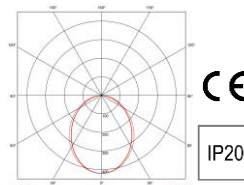

LINEA 140 ME DIR OP