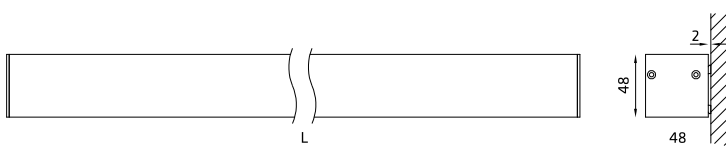

Sieninis LINEA W

Gaminiai pagal spec. užsakymus | Special luminaires lengths

LT | Itin mažų gabaritų sieninis aliuminio profilio netiesioginės šviesos LED šviestuvas. Maitinimo šaltinis integruotas šviestuvo profilyje. Aliuminio korpusas dažytas milteliniais dažais. Standartinės spalvos – balta, juoda ir pilka, kitos spalvos galimos pagal atskirą paklausimą. Šviestuvai gali būti specialaus ilgio. Šviesos spalvos temperatūra 3000 K, kitos spalvinės temperatūros pagal atskirą paklausimą. Aukštas spalvų atkūrimas CRI > 80, leistinas nuokrypis MacAdam 3. Galimas DALI šviesos srauto reguliavimas 1...100%. Tarnavimo trukmė 60 000 val. (L80/B10). Apsaugos laipsnis IP20.

EN | Extremely slim wall mounted up-light luminaire in extruded aluminium. LED driver mounted inside luminaire body. Standard colours: white, black and grey, other colours available on request. Non-standard luminaire lengths available. Light colour temperature 3000K, other colour temperatures available on request. Colour rendering CRI > 80, colour tolerance MacAdam 3. DALI dimmable version available. Lifetime 60 000h (L80/B10). Protection degree IP20.

Vaizdas iš šviestuvo šono | Side view

LINEA W 90 OP
17W 114 lm/W

Modelis/model	Sistemos galiai, W/m System power, W/m	Balastas / ballast	Matavimo vnt / Unit of measurement	Skaidytuvas/ Diffuser	Kodas/ code
LINEA W L* OP 6 - 100W	20 W/m	ON/OFF	m	50 / 48	XLW01
LINEA W L* OP 6 - 100W	39 W/m	ON/OFF	m	50 / 48	XLW02
LINEA W L* OP 6 - 100W	20 W/m	DALI	m	50 / 48	XLW03
LINEA W L* OP 6 - 100W	39 W/m	DALI	m	50 / 48	XLW04