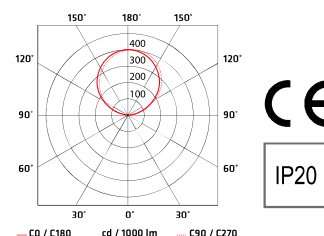

Sieninis LINEA W

Gaminiai pagal spec. užsakymus | Special luminaires lengths

LT | Itin mažų gabaritų sieninis aliuminio profilio netiesioginės šviesos LED šviestuvas. Maitinimo šaltinis integruotas šviestuvo profilyje. Aliuminio korpusas dažytas milteliniais dažais. Standartinės spalvos – balta, juoda ir pilka, kitos spalvos galimos pagal atskirą paklausimą. Šviestuvai gali būti specialaus ilgio. Šviesos spalvos temperatūra 3000 K, kitos spalvinės temperatūros pagal atskirą paklausimą. Aukštas spalvų atkūrimas CRI > 80, leistinas nuokrypis MacAdam 3. Galimas DALI šviesos srauto reguliavimas 1...100%. Tarnavimo trukmė 60 000 val. (L80/B10). Apsaugos laipsnis IP20.

EN | Extremely slim wall mounted up-light luminaire in extruded aluminium. LED driver mounted inside luminaire body. Standard colours: white, black and grey, other colours available on request. Non-standard luminaire lengths available. Light colour temperature 3000K, other colour temperatures available on request. Colour rendering CRI > 80, colour tolerance MacAdam 3. DALI dimmable version available. Lifetime 60 000h (L80/B10). Protection degree IP20.

Vaizdas iš šviestuvo šono | Side view

LINEA W 90 OP
17W 114 lm/W

Modelis/model	Sistemos galiai, W/m System power, W/m	Balastas / ballast	Matavimo vnt / Unit of measurement	Skaidytuvas/ Diffuser	Kodas/ code
LINEA W L* OP 6 - 100W	20 W/m	ON/OFF	m	50 / 48	XLW01
LINEA W L* OP 6 - 100W	39 W/m	ON/OFF	m	50 / 48	XLW02
LINEA W L* OP 6 - 100W	20 W/m	DALI	m	50 / 48	XLW03
LINEA W L* OP 6 - 100W	39 W/m	DALI	m	50 / 48	XLW04

L* - Minimalus šviestuvo ilgis 0,6 m.