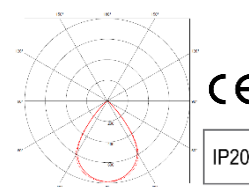

Vaizdas iš šviestuvo šono | Side view

SCALA 140 DIR/IND

SCALA 60 DIR

Modelis   Model	W	lm	lm/W	Balastas   Ballast	Švietimo kryptis   Distribution	Sklaidytuvas   Diffuser	L, mm	Kodas   Code
SCALA 140	67	8413	126	ON/OFF	Tiesioginė-netiesioginė   Direct-indirect	Paslėpti lęšiai   Darklight cell	1404	S140P0670MLS00*L0
				DALI				S140P0670MLS00*L1
SCALA 170	80	10142	127	ON/OFF	Tiesioginė-netiesioginė   Direct-indirect	Paslėpti lęšiai   Darklight cell	1683	S170P0800MLS00*L0
				DALI				S170P0800MLS00*L1
SCALA 280	135	17058	126	ON/OFF	Tiesioginė-netiesioginė   Direct-indirect	Paslėpti lęšiai   Darklight cell	2801	S280P1350MLS00*L0
				DALI				S280P1350MLS00*L1
SCALA 420	201	25472	127	ON/OFF	Tiesioginė-netiesioginė   Direct-indirect	Paslėpti lęšiai   Darklight cell	4198	S420P2010MLS00*L0
				DALI				S420P2010MLS00*L1