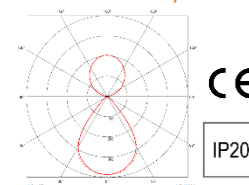

## SCALA

**LT |** Minimalistinio dizaino pakabinamas tiesioginės/netiesioginės šviesos šviestuvas. Paslėptų lęšių optinė sistema užtikrina aukštą apšvietimo komfortą ir mažą akinimą (UGR<19). Energijos taupymui gali būti komplektuojamas su integruotais šviesos ir būvio davikliais. Aliuminio korpusas dažytas milteliniais dažais. Standartinės spalvos – balta, juoda ir pilka, kitos spalvos galimos pagal atskirą paklausimą. Maitinimo šaltinis integruotas į šviestuvo korpusą. Šviesos spalvos temperatūra 3000 K. Aukštas spalvų atkūrimas CRI > 80 (galima versija CRI > 90), leistinas nuokrypis MacAdam 3. DALI šviesos srauto reguliavimas 1...100%. Tarnavimo trukmė 60 000 val. (L80/B10). Apsaugos laipsnis IP20.

Vaizdas iš šviestuvo šono | Side view

SCALA 140 DIR/IND

SCALA 60 DIR

Modelis   Model	W	lm	lm/W	Balastas   Ballast	Švietimo kryptis   Distribution	Sklaidytuvas   Diffuser	L, mm	Kodas   Code
SCALA 140	67	8413	126	ON/OFF	Tiesioginė-netiesioginė   Direct-indirect	Paslėpti lęšiai   Darklight cell	1404	S140P0670MLS00*L0
				DALI				S140P0670MLS00*L1
SCALA 170	80	10142	127	ON/OFF	Tiesioginė-netiesioginė   Direct-indirect	Paslėpti lęšiai   Darklight cell	1683	S170P0800MLS00*L0
				DALI				S170P0800MLS00*L1
SCALA 280	135	17058	126	ON/OFF	Tiesioginė-netiesioginė   Direct-indirect	Paslėpti lęšiai   Darklight cell	2801	S280P1350MLS00*L0
				DALI				S280P1350MLS00*L1
SCALA 420	201	25472	127	ON/OFF	Tiesioginė-netiesioginė   Direct-indirect	Paslėpti lęšiai   Darklight cell	4198	S420P2010MLS00*L0
				DALI				S420P2010MLS00*L1