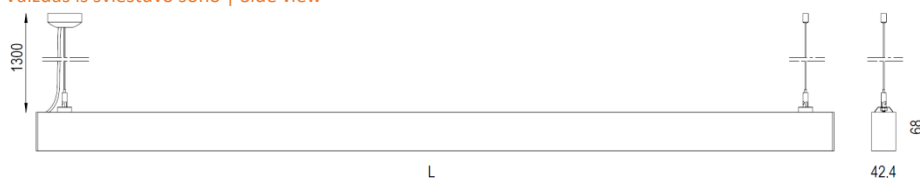

## SCALA

**LT |** Minimalistinio dizaino pakabinamas tiesioginės/netiesioginės šviesos šviestuvas. Paslėptų lęšių optinė sistema užtikrina aukštą apšvietimo komfortą ir mažą akinimą (UGR<19). Energijos taupymui gali būti komplektuojamas su integruotais šviesos ir būvio davikliais. Aliuminio korpusas dažytas milteliniais dažais. Standartinės spalvos – balta, juoda ir pilka, kitos spalvos galimos pagal atskirą paklausimą. Maitinimo šaltinis integruotas į šviestuvo korpusą. Šviesos spalvos temperatūra 3000 K. Aukštas spalvų atkūrimas CRI > 80 (galima versija CRI > 90), leistinas nuokrypis MacAdam 3. DALI šviesos srauto reguliavimas 1...100%. Tarnavimo trukmė 60 000 val. (L80/B10). Apsaugos laipsnis IP20.

Vaizdas iš šviestuvo šono | Side view

SCALA 140 DIR/IND

SCALA 60 DIR

Modelis   Model	W	lm	lm/W	Balastas   Ballast	Švietimo kryptis   Distribution	Sklaidytuvas   Diffuser	L, mm	Kodas   Code
SCALA 140	67	8413	126	ON/OFF	Tiesioginė-netiesioginė   Direct-indirect	Paslėpti lęšiai   Darklight cell	1404	S140P0670MLS00*L0
				DALI				S140P0670MLS00*L1
SCALA 170	80	10142	127	ON/OFF	Tiesioginė-netiesioginė   Direct-indirect	Paslėpti lęšiai   Darklight cell	1683	S170P0800MLS00*L0
				DALI				S170P0800MLS00*L1
SCALA 280	135	17058	126	ON/OFF	Tiesioginė-netiesioginė   Direct-indirect	Paslėpti lęšiai   Darklight cell	2801	S280P1350MLS00*L0
				DALI				S280P1350MLS00*L1
SCALA 420	201	25472	127	ON/OFF	Tiesioginė-netiesioginė   Direct-indirect	Paslėpti lęšiai   Darklight cell	4198	S420P2010MLS00*L0
				DALI				S420P2010MLS00*L1