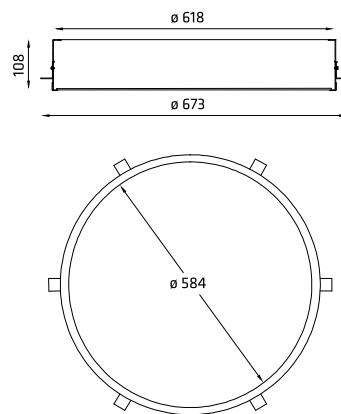

Vindo 48, Vindo 58

LT | Berėmiai apvalūs šviestuvai montuojami į gipso kartono lubas, skirti liuminescencinėms lempoms arba komplektuojami su LED šviesos šaltiniais. Šviesos išsklaidymui naudojamas matinis organinis sklaidytuvas. Šviestuvo plieninis korpusas padengtas baltais (RAL 9003) milteliniais dažais. LED versijos šviesos spalvos temperatūra 3000 K, kitos spalvinės temperatūros pagal atskirą paklausimą. Aukštas spalvų atkūrimas CRI > 80, leistinas nuokrypis MacAdam 3. Tarnavimo trukmė 60 000 val. (L80/B10). Galimas DALI šviesos srauto reguliavimas 1...100%. Apsaugos laipsnis IP20.

EN | Recessed circular LED luminaire for plasterboard ceiling. Can be equipped with built-in LED's or fluorescent lamps. Steel housing with white (RAL 9003) powder coating. Opal PMMA diffuser. LED version provides light colour temperature 3000K, other colour temperatures available on request. Colour rendering CRI > 80, colour tolerance MacAdam 3. DALI dimmable version available. Lifetime 60 000h (L80/B10). Protection degree IP20.

Vindo 48

Vindo 58

VINDO 48 LED OP
32W 134 lm/W

TC-L 2G11

Modelis/model	W	Balastas Ballast	Kodas/code	mm
Vindo 48	2x24W+1x36W	ON/OFF	V048RTCL0DOPALW0	ø500
		DALI	V048RTCL0DOPALW1	
Vindo 58	2x24W+2x40W	ON/OFF	V058RTCL0DOPALW0	ø623
		DALI	V058RTCL0DOPALW1	

LED

Modelis/model	W	lm	Balastas/ Ballast	Kodas/code	mm
Vindo 48 LED	32 W	4 275	ON/OFF	V048R1280DOP00WL0	ø500
			DALI	V048R1280DOP00WL1	
Vindo 58 LED	44 W	6 410	ON/OFF	V058R1440DOP00WL0	ø623
			DALI	V058R1440DOP00WL1	