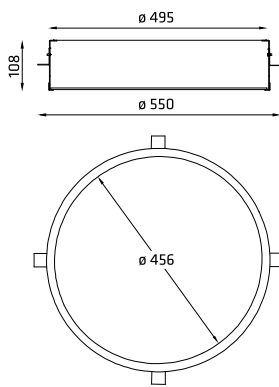

Vindo 48, Vindo 58

LT | Berėmiai apvalūs šviestuvai montuojami į gipso kartono lubas, skirti liuminescencinėms lempoms arba komplektuojami su LED šviesos šaltiniais. Šviesos išsklaidymui naudojamas matinis organinis sklaidytuvas. Šviestuvo plieninis korpusas padengtas baltais (RAL 9003) milteliniais dažais. LED versijos šviesos spalvos temperatūra 3000 K, kitos spalvinės temperatūros pagal atskirą paklausimą. Aukštas spalvų atkūrimas CRI > 80, leistinas nuokrypis MacAdam 3. Tarnavimo trukmė 60 000 val. (L80/B10). Galimas DALI šviesos srauto reguliavimas 1...100%. Apsaugos laipsnis IP20.

EN | Recessed circular LED luminaire for plasterboard ceiling. Can be equipped with built-in LED's or fluorescent lamps. Steel housing with white (RAL 9003) powder coating. Opal PMMA diffuser. LED version provides light colour temperature 3000K, other colour temperatures available on request. Colour rendering CRI > 80, colour tolerance MacAdam 3. DALI dimmable version available. Lifetime 60 000h (L80/B10). Protection degree IP20.

Vindo 48

Vindo 58

VINDO 48 LED OP
32W 134 lm/W

TC-L 2G11

Modelis/model	W	Balastas Ballast	Kodas/code	mm
Vindo 48	2x24W+1x36W	ON/OFF	V048RTCL0DOPALW0	ø500
		DALI	V048RTCL0DOPALW1	
Vindo 58	2x24W+2x40W	ON/OFF	V058RTCL0DOPALW0	ø623
		DALI	V058RTCL0DOPALW1	

LED

Modelis/model	W	lm	Balastas/ Ballast	Kodas/code	mm
Vindo 48 LED	32 W	4 275	ON/OFF	V048R1280DOP00WL0	ø500
			DALI	V048R1280DOP00WL1	
Vindo 58 LED	44 W	6 410	ON/OFF	V058R1440DOP00WL0	ø623
			DALI	V058R1440DOP00WL1	