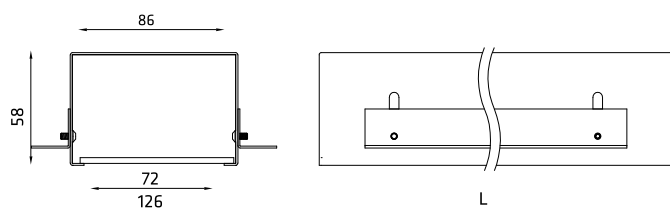

Vindo 57, Vindo 90, Vindo 120, Vindo 150, Vindo 240, Vindo 300

LT | Berėmiai šviestuvai montuojami į gipso kartono lubas, skirti liuminescencinėms T5 lempoms arba komplektuojami su LED šviesos šaltiniais. Šviesos išsklaidymui naudojamas matinis organinis sklaidytuvas. Plieninis korpusas padengtas baltais (RAL 9003) milteliniais dažais. LED versijos šviesos spalvos temperatūra 3000 K, kitos spalvinės temperatūros pagal atskirą paklausimą. Aukštas spalvų atkūrimas CRI > 80, leistinas nuokrypis MacAdam 3. Tarnavimo trukmė 60 000 val. (L80/B10). Galimas DALI šviesos srauto reguliavimas 1...100%. Apsaugos laipsnis IP20.

EN | Recessed trimless linear luminaire for plasterboard ceiling. Can be equipped with built-in LED's or fluorescent T5 lamps. Steel housing with white (RAL 9003) powder coating. Opal PMMA diffuser. LED version provides light colour temperature 3000K, other colour temperatures available on request. Colour rendering CRI > 80, colour tolerance MacAdam 3. DALI dimmable version available. Lifetime 60 000h (L80/B10). Protection degree IP20.

VINDO 120 LED OP
22W 116 lm / W

Modelis/model	W	L, mm	Kodas/code	mm
Vindo 57	1x14 W 1x24 W	589	V057R1 140DOP00WV0 V057R1 240DOP00WV0	593x89
Vindo 90	1x21 W 1x39 W	877	V090R1 210DOP00WV0 V090R1 390DOP00WV0	881x89
Vindo 120	1x28 W 1x54 W	1177	V120R1 280DOP00WV0 V120R1 540DOP00WV0	1181x89
Vindo 150	1x35 W 1x49 W 1x80 W	1477	V150R1 350DOP00WV0 V150R1 490DOP00WV0 V150R1 800DOP00WV0	1481x89
Vindo 240	2x28 W 2x54 W	2232	V240R2 280DOP00WV0 V240R2 540DOP00WV0	2236x89
Vindo 300	2x35 W 2x49 W 2x80 W	2832	V300R2 350DOP00WV0 V300R2 490DOP00WV0 V300R2 800DOP00WV0	2836x89