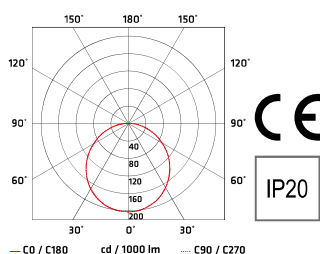

## Vindo 57, Vindo 90, Vindo 120, Vindo 150, Vindo 240, Vindo 300

**LT** | Berėmiai šviestuvai montuojami į gipso kartono lubas, skirti liuminescencinėms T5 lempoms arba komplektuojami su LED šviesos šaltiniais. Šviesos išsklaidymui naudojamas matinis organinis sklaidytuvas. Plieninis korpusas padengtas baltais (RAL 9003) milteliniais dažais. LED versijos šviesos spalvos temperatūra 3000 K, kitos spalvinės temperatūros pagal atskirą paklausimą. Aukštas spalvų atkūrimas CRI > 80, leistinas nuokrypis MacAdam 3. Tarnavimo trukmė 60 000 val. (L80/B10). Galimas DALI šviesos srauto reguliavimas 1...100%. Apsaugos laipsnis IP20.

**VINDO 57 OP**  
1X24W

**VINDO 120 LED OP**  
22W 116 lm / W

Modelis/model	W	L, mm	Kodas/code	mm
Vindo 57	1x14 W 1x24 W	589	V057R1 140DOP00WV0 V057R1 240DOP00WV0	593x89
Vindo 90	1x21 W 1x39 W	877	V090R1 210DOP00WV0 V090R1 390DOP00WV0	881x89
Vindo 120	1x28 W 1x54 W	1177	V120R1 280DOP00WV0 V120R1 540DOP00WV0	1181x89
Vindo 150	1x35 W 1x49 W 1x80 W	1477	V150R1 350DOP00WV0 V150R1 490DOP00WV0 V150R1 800DOP00WV0	1481x89
Vindo 240	2x28 W 2x54 W	2232	V240R2 280DOP00WV0 V240R2 540DOP00WV0	2236x89
Vindo 300	2x35 W 2x49 W 2x80 W	2832	V300R2 350DOP00WV0 V300R2 490DOP00WV0 V300R2 800DOP00WV0	2836x89

Modelis/model	W	lm	L, mm	Kodas/code	mm
Vindo 57	12 W	1 270	589	V057R1 120DOP00WL0	593x89
Vindo 90	17 W	1 910	877	V090R1 190DOP00WL0	881x89
Vindo 120	22 W	2 545	1177	V120R1 250DOP00WL0	1181x89
Vindo 150	27 W	3 180	1477	V150R1 310DOP00WL0	1481x89
Vindo 240	39 W	4 770	2232	V240R2 250DOP00WL0	2236x89
Vindo 300	54 W	6 355	2832	V300R2 310DOP00WL0	2836x89