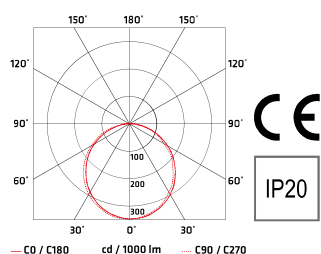

## Vindo 57, Vindo 90, Vindo 120, Vindo 150, Vindo 240, Vindo 300

**LT** | Berėmiai šviestuvai montuojami į gipso kartono lubas, skirti liuminescencinėms T5 lempoms arba komplektuojami su LED šviesos šaltiniais. Šviesos išsklaidymui naudojamas matinis organinis sklaidytuvas. Plieninis korpusas padengtas baltais (RAL 9003) milteliniais dažais. LED versijos šviesos spalvos temperatūra 3000 K, kitos spalvinės temperatūros pagal atskirą paklausimą. Aukštas spalvų atkūrimas CRI > 80, leistinas nuokrypis MacAdam 3. Tarnavimo trukmė 60 000 val. (L80/B10). Galimas DALI šviesos srauto reguliavimas 1...100%. Apsaugos laipsnis IP20.

**VINDO 57 OP**  
1X24W

**VINDO 120 LED OP**  
22W 116 lm / W

Modelis/model	W	L, mm	Kodas/code	mm
Vindo 57	1x14 W 1x24 W	589	V057R1 140DOP00WV0 V057R1 240DOP00WV0	593x89
Vindo 90	1x21 W 1x39 W	877	V090R1 210DOP00WV0 V090R1 390DOP00WV0	881x89
Vindo 120	1x28 W 1x54 W	1177	V120R1 280DOP00WV0 V120R1 540DOP00WV0	1181x89
Vindo 150	1x35 W 1x49 W 1x80 W	1477	V150R1 350DOP00WV0 V150R1 490DOP00WV0 V150R1 800DOP00WV0	1481x89
Vindo 240	2x28 W 2x54 W	2232	V240R2 280DOP00WV0 V240R2 540DOP00WV0	2236x89
Vindo 300	2x35 W 2x49 W 2x80 W	2832	V300R2 350DOP00WV0 V300R2 490DOP00WV0 V300R2 800DOP00WV0	2836x89

Modelis/model	W	lm	L, mm	Kodas/code	mm
Vindo 57	12 W	1 270	589	V057R1 120DOP00WL0	593x89
Vindo 90	17 W	1 910	877	V090R1 190DOP00WL0	881x89
Vindo 120	22 W	2 545	1177	V120R1 250DOP00WL0	1181x89
Vindo 150	27 W	3 180	1477	V150R1 310DOP00WL0	1481x89
Vindo 240	39 W	4 770	2232	V240R2 250DOP00WL0	2236x89
Vindo 300	54 W	6 355	2832	V300R2 310DOP00WL0	2836x89