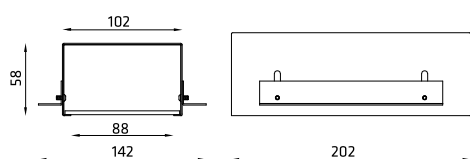

Vindo 20

LT | Berėmiai šviestuvai montuojami į gipso kartono lubas komplektuojami su LED šviesos šaltiniais. Šviesos išsklaidymui naudojamas matinis organinis sklaidytuvas. Šviestuvo plieninis korpusas padengtas baltais (RAL 9003) milteliniais dažais. LED versijos šviesos spalvos temperatūra 3000 K, kitos spalvinės temperatūros pagal atskirą paklausimą. Aukštas spalvų atkūrimas CRI > 80, leistinas nuokrypis MacAdam 3. Tarnavimo trukmė 60 000 val. (L80/B10). Apsaugos laipsnis IP20.

EN | Recessed trimless luminaire for plasterboard ceiling. Equipped with built-in LED's. Steel housing with white (RAL 9003) powder coating. Opal PMMA diffuser. LED version provides light colour temperature 3000K, other colour temperatures available on request. Colour rendering CRI > 80, colour tolerance MacAdam 3. Lifetime 60 000h (L80/B10). Protection degree IP20.

Vaizdas iš šviestuvo šono | Side view

Modelis/model	W	lm	Kodas/code	mm
Vindo 20 LED	10 W	970	V020R1100DOP00WLO	206x106

VINDO 20 LED
10W 97 lm/W